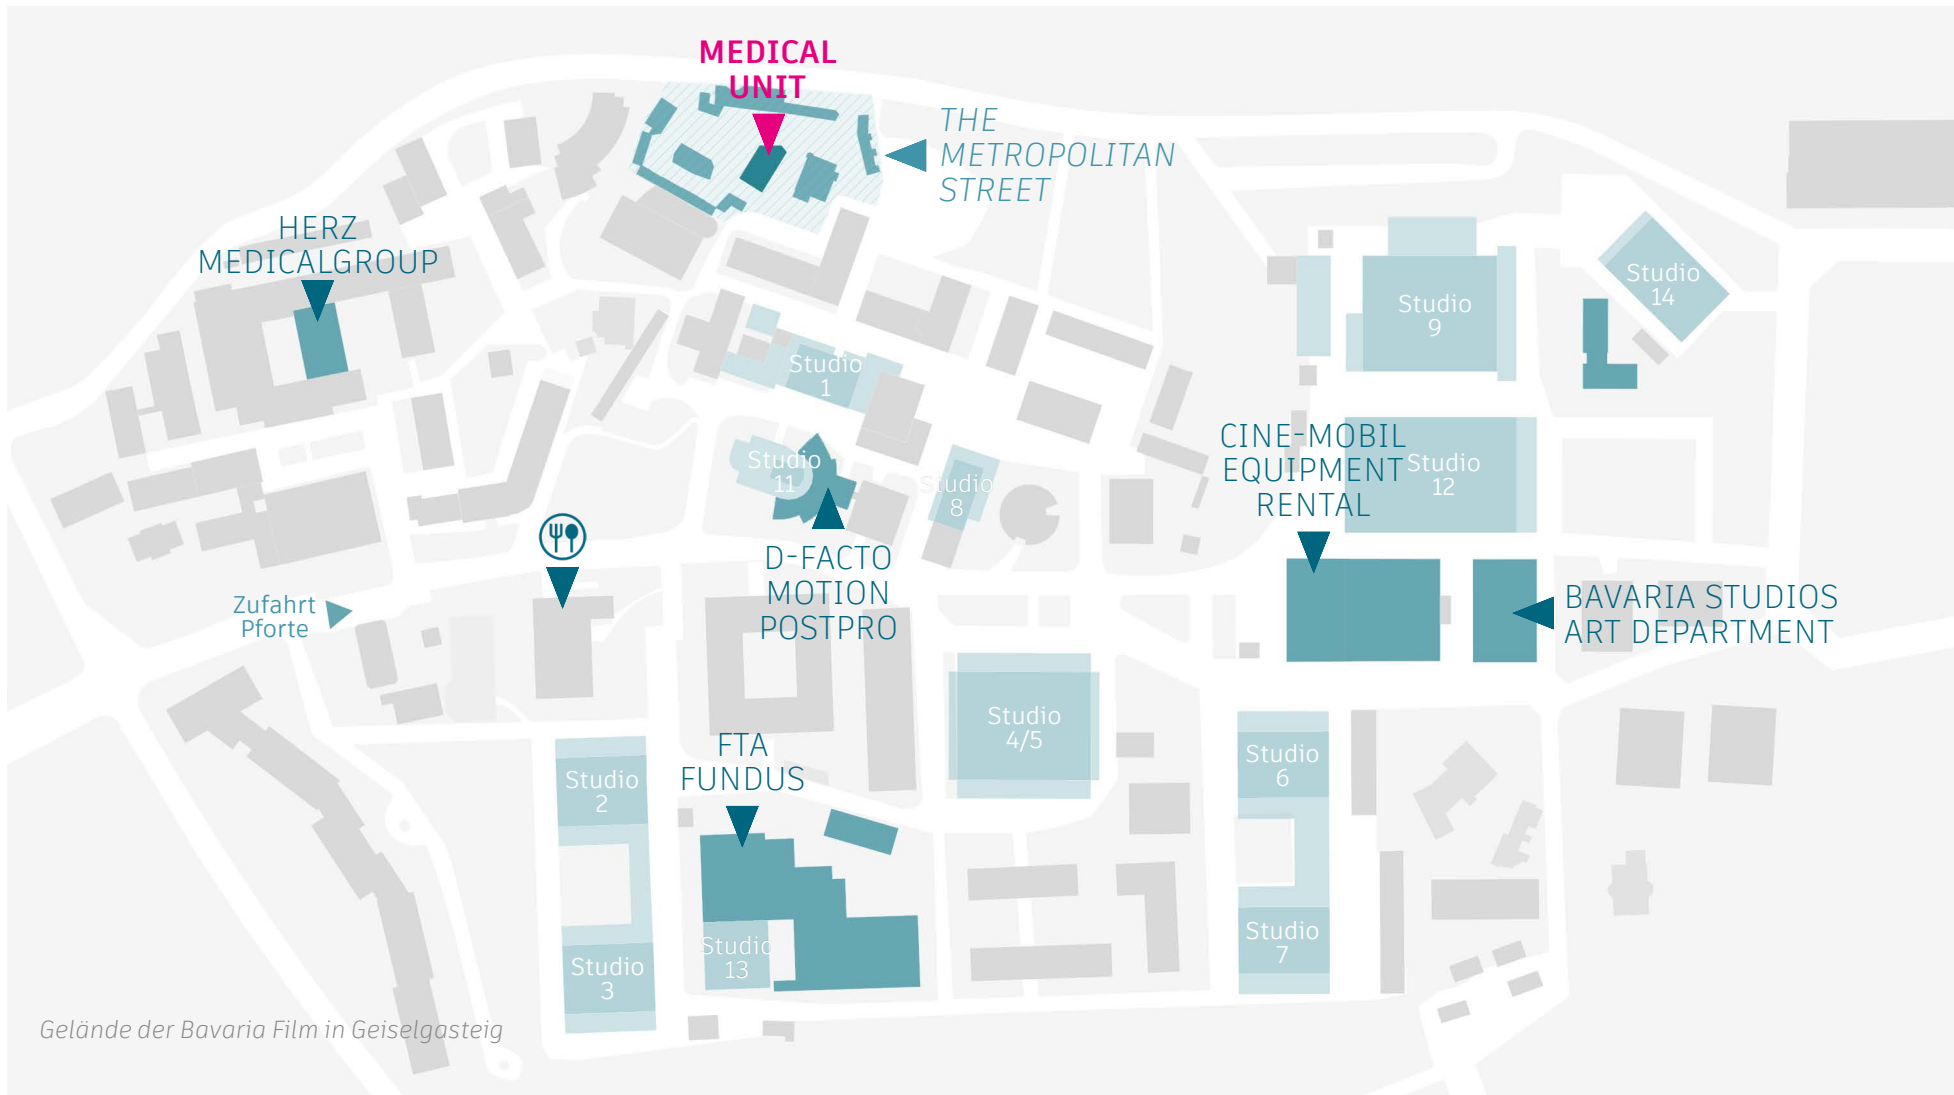

LAGE IN DER METROPOLITAN STREET

Das Motiv ist eingegliedert in die „Metropolitan Street“ und liegt somit in direkter Nähe zu allen Studios, Motiven und Dienstleistern auf dem Gelände der Bavaria Film in Geislagsteig.

Über der Medical Unit befindet sich im OG ein weiteres Motiv (eingesetzt als Gerichtssaal), das zu einer Arztpraxis, einem Wartesaal oder Ähnlichem umgebaut werden kann (s. Seite „Alternativen“).

Gelände der Bavaria Film in Geislagsteig