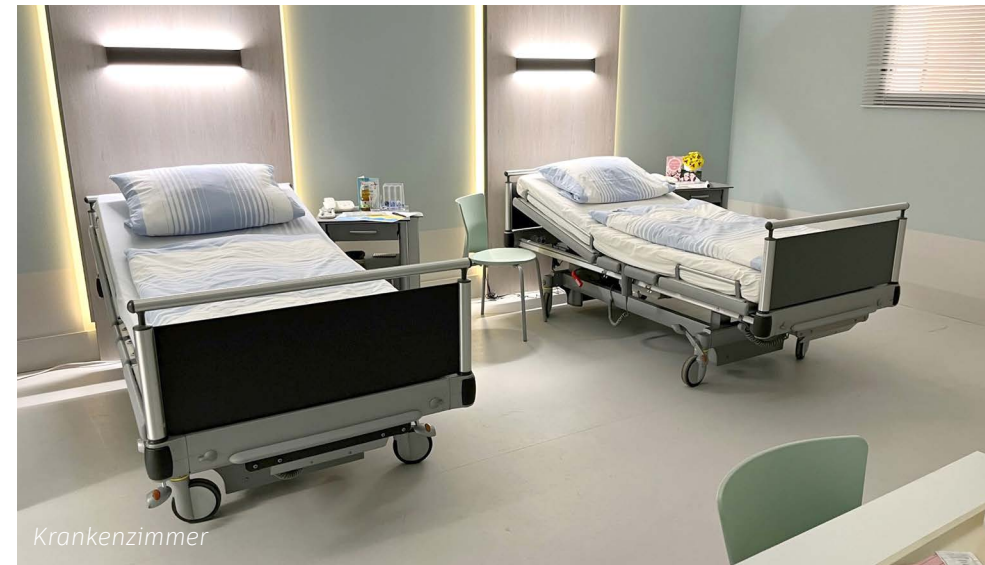

# DAS MOTIV

Grundriss der Medical Unit

Seit Sommer 2022 gibt es in den Bavaria Studios das neue Dauermotiv „The Medical Unit“, bestehend aus:

- **Krankenhausflur** mit bespielbarer Treppe und Aufzug
- **Krankenzimmer** (Einbett-/ Zweibettzimmer/ Intensivstation)
- **Pathologie** mit Seziertisch und bespielbarer Leichenkühlzelle

- **Operationssaal**
- **Notaufnahme**
- **Schwesternzimmer**
- **Urologie/ Gynäkologie/ Kreißsaal/ Pädiatrie**
- **Seniorenheim**

Pathologie

Krankenzimmer