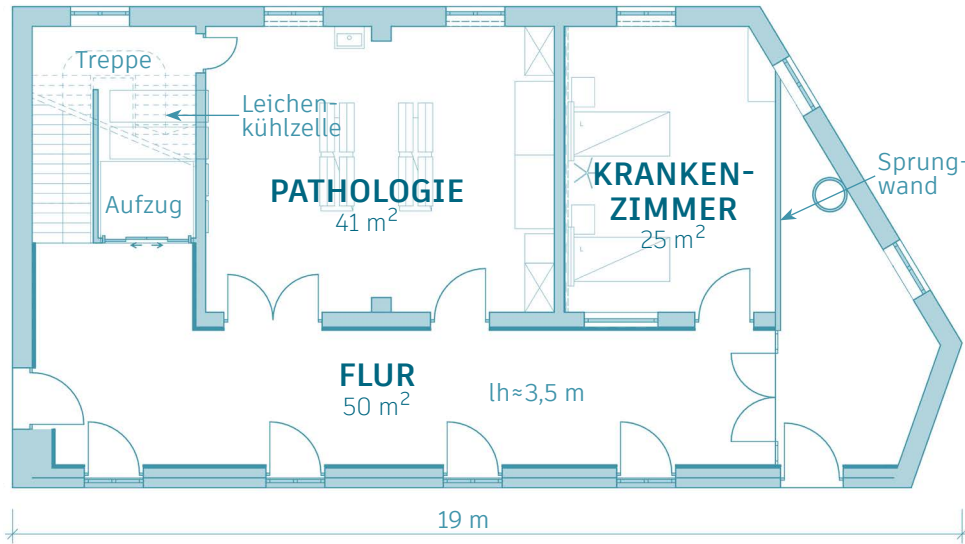

# LAGE IN DER METROPOLITAN STREET

Das Motiv ist eingegliedert in die „Metropolitan Street“ und liegt somit in direkter Nähe zu allen Studios, Motiven und Dienstleistern auf dem Gelände der Bavaria Film in Geislagsteig.

Über der Medical Unit befindet sich im OG ein weiteres Motiv (eingesetzt als Gerichtssaal), das zu einer Arztpraxis, einem Wartesaal oder Ähnlichem umgebaut werden kann (s. Seite „Alternativen“).

Gelände der Bavaria Film in Geislagsteig

# DAS MOTIV

Grundriss der Medical Unit

Seit Sommer 2022 gibt es in den Bavaria Studios das neue Dauermotiv „The Medical Unit“, bestehend aus:

- **Krankenhausflur** mit bespielbarer Treppe und Aufzug
- **Krankenzimmer** (Einbett-/ Zweibettzimmer/ Intensivstation)
- **Pathologie** mit Seziertisch und bespielbarer Leichenkühlzelle