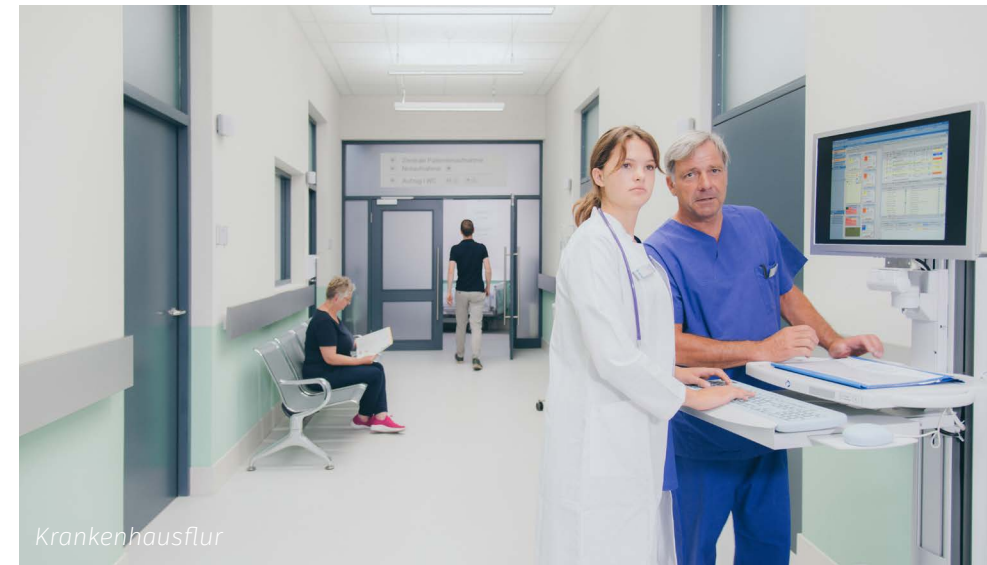

Krankenhausflur